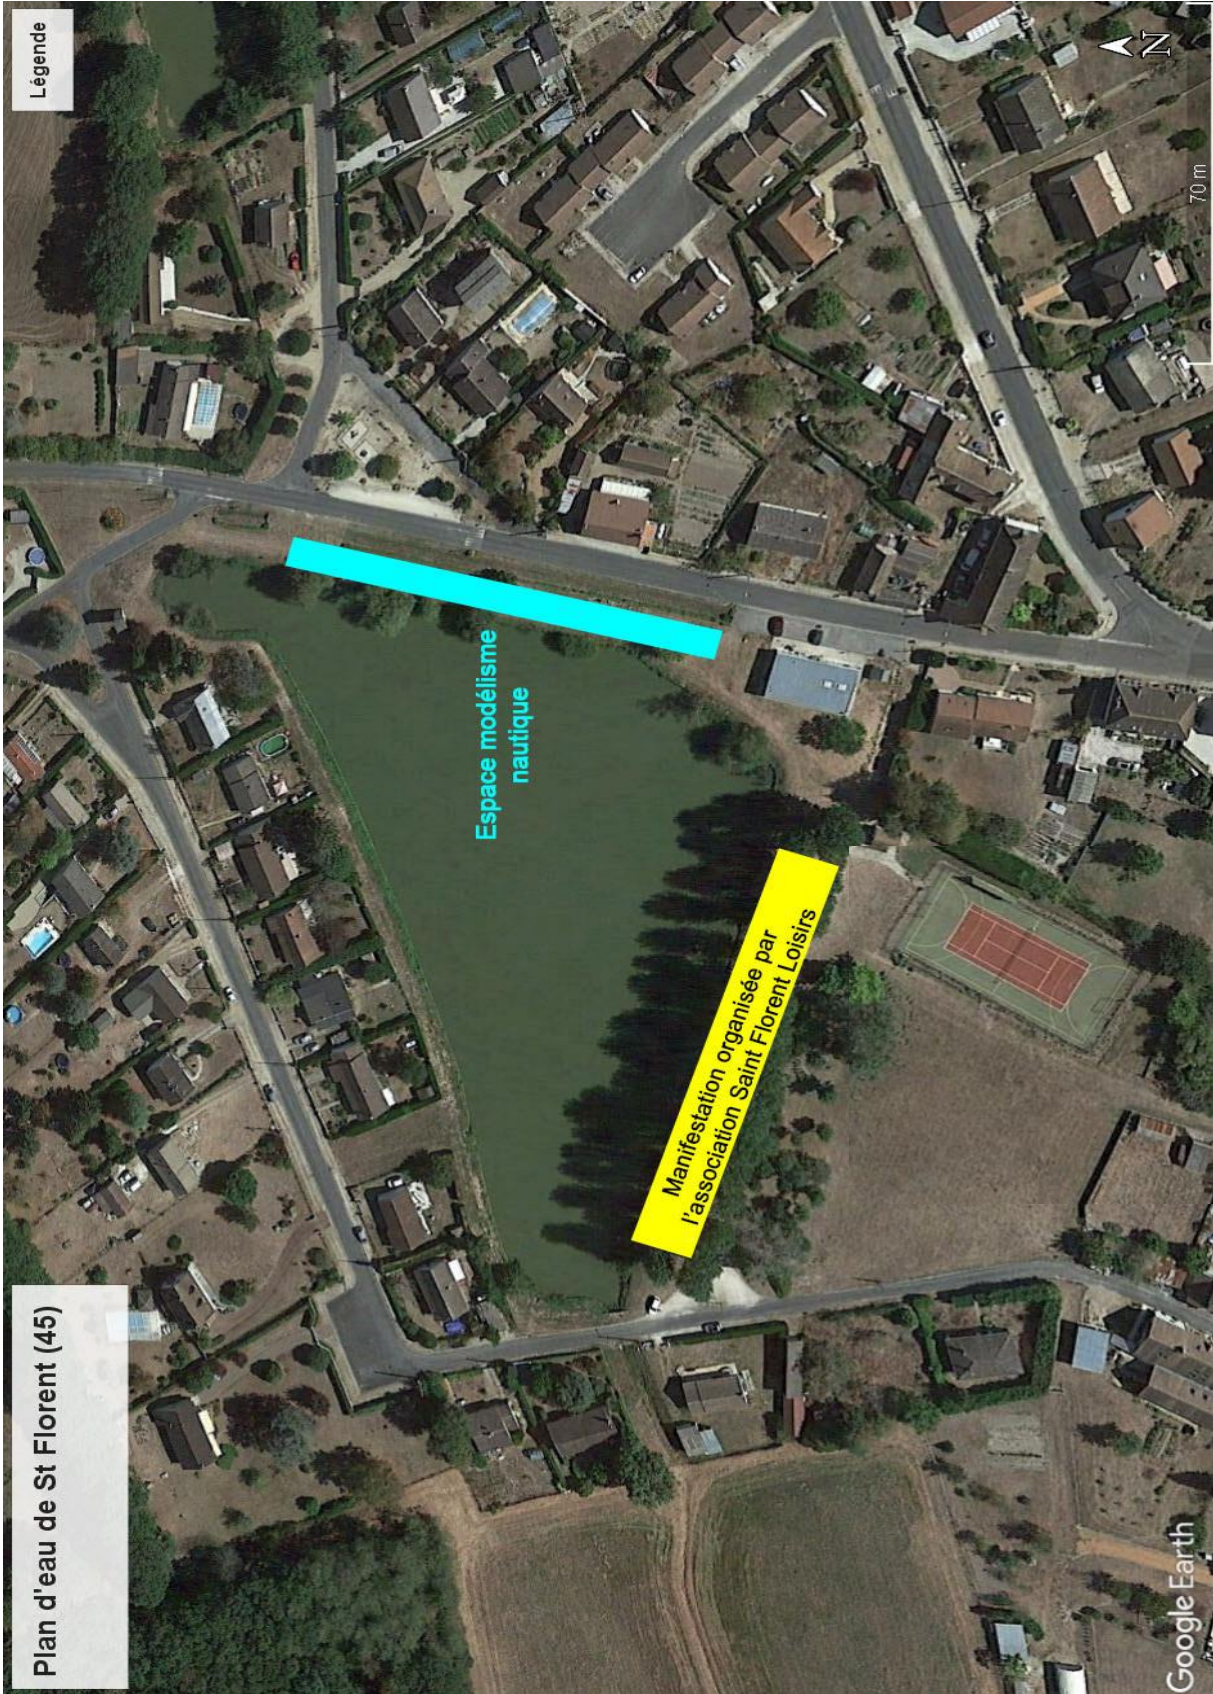

Plan d'eau de St Florent (45)

Légende

Espace modélisme
nautique

Manifestation organisée par
l'association Saint Florent Loisirs

70 m

Google Earth